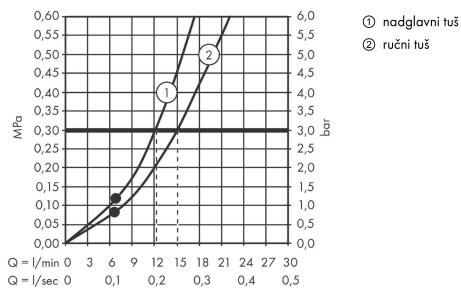

Dijagram protoka