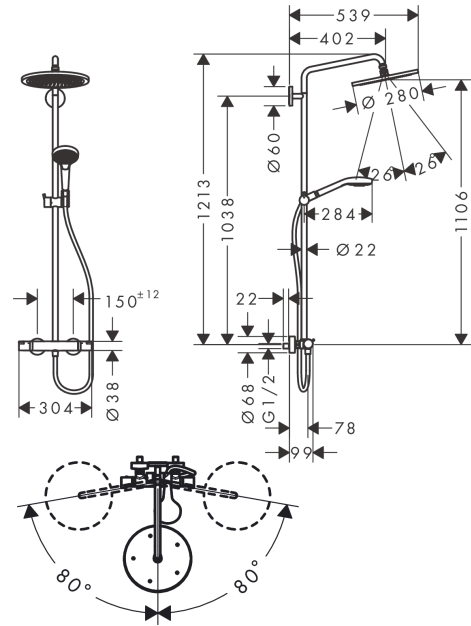

- sastoji se od: nadglavni tuš, ručni tuš, termostatski tuš, crijevo za tuš, klizač, šipka za tuš
- Nadglavni tuš Croma 280
- veličina glave nadglavnog tuša: 280 mm
- vrsta mlaza nadglavnog tuša: RainAir
- Količina protoka RainAir mlaza (pri 3 bara): 15 l/min
- Količina protoka Rain mlaza (pri 3 bara): 11 l/min
- ručni tuš tipa raspršivača: RainAir, Rain, Whirl
- protok ručnog tuša na 3 bara: 14,5 l/min
- maksimalni protok pri 3 bara: 15 l/min
- min. radni tlak: 1 bar
- maks. radni tlak: 10 bara
- kuglični zglob: nadglavni tuš prilagodljiva kuta
- visina cijevi može se skratiti
- promjer šipke za tuš: 22 mm
- Držač ručnog tuša prilagodljive visine
- duljina nosača nadglavnog tuša: 400 mm
- nosač tuša koji se može zakrenuti
- Termostatski Ecostat Comfort
- sigurnosno zaustavljanje na 40 °C
- prilagodljivo ograničenje tople vode
- upravljanje izlazima zakretnom ručkom
- Prikladno za protočni grijač
- vrsta ugradnje: nadžbukna instalacija
- dimenzije priključka DN15
- priključni navoj G ½
- središnji razmak 150 mm ± 12 mm
- sigurno od povratnog toka
- 2 funkcije

Tehnologija**Nagrade za dizajn**

Croma Select S

Showerpipe tuš sustav 280 1 mlaz s termostatom i ručnim tušem Raindance Select S 120 3jet

Završna obrada: Izgled poliranog zlata Broj artikla: 26890990

Slika proizvoda

Mjerna skica

Dijagram protoka

Croma Select S

Showerpipe tuš sustav 280 1 mlaz s termostatom i ručnim tušem Raindance Select S 120 3jet

Završna obrada: Izgled poliranog zlata Broj artikla: 26890990

Primjeri ugradnje